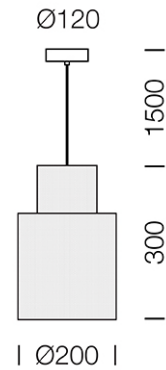

## Dimension

## Specification

ITEM CODE	:	XIXID-P-BS
SERIES	:	XIXID
BRAND	:	LAMPTITUDE
LAMP TYPE	:	INCANDESCENT OR LED
LAMP BASE	:	1*E27 MAX 60W
DESCRIPTION	:	PENDANT LAMP
INSTALLATION	:	SURFACE MOUNTED BASE
MATERIAL	:	BRASS STEEL
COLOR	:	BRASS (MATT)
CONTROL GEAR	:	N/A
REFLECTOR	:	N/A