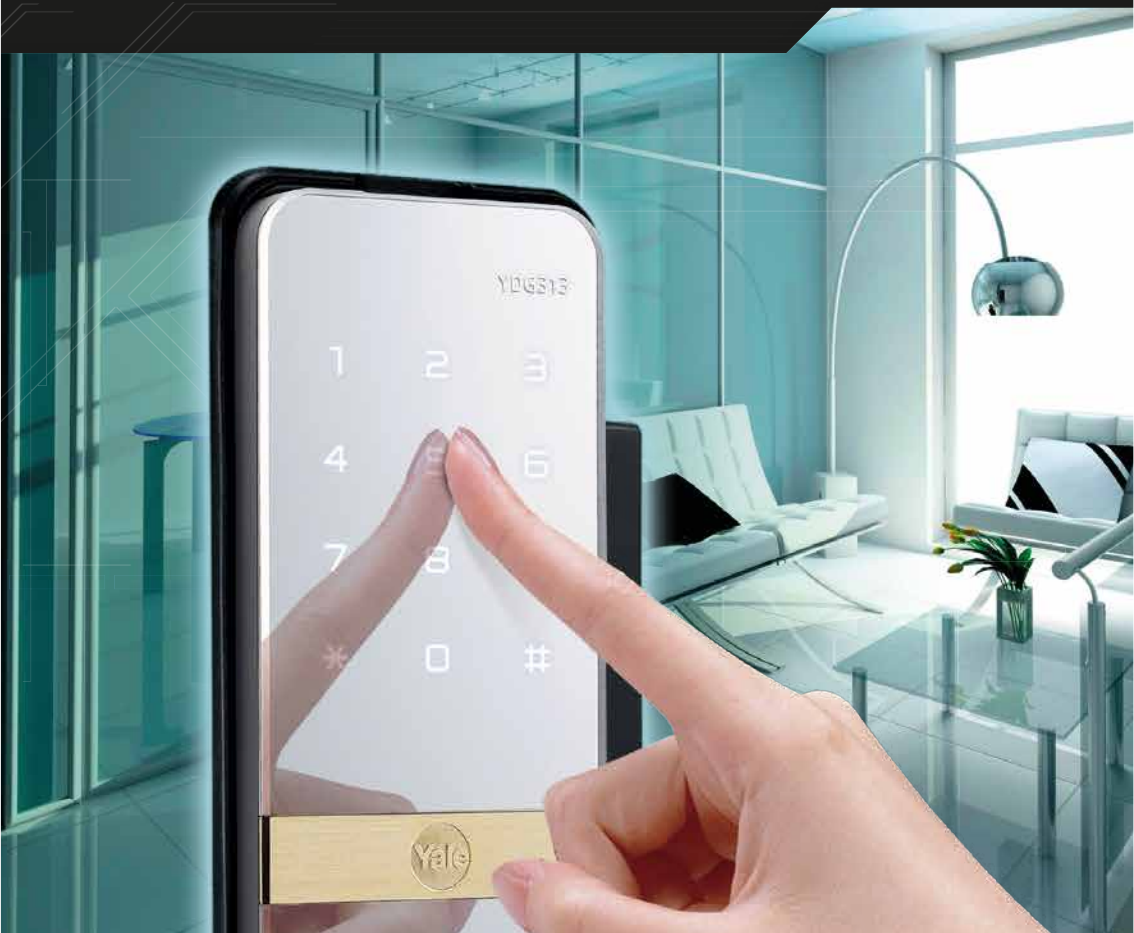

HK323DDL2015.06PLC